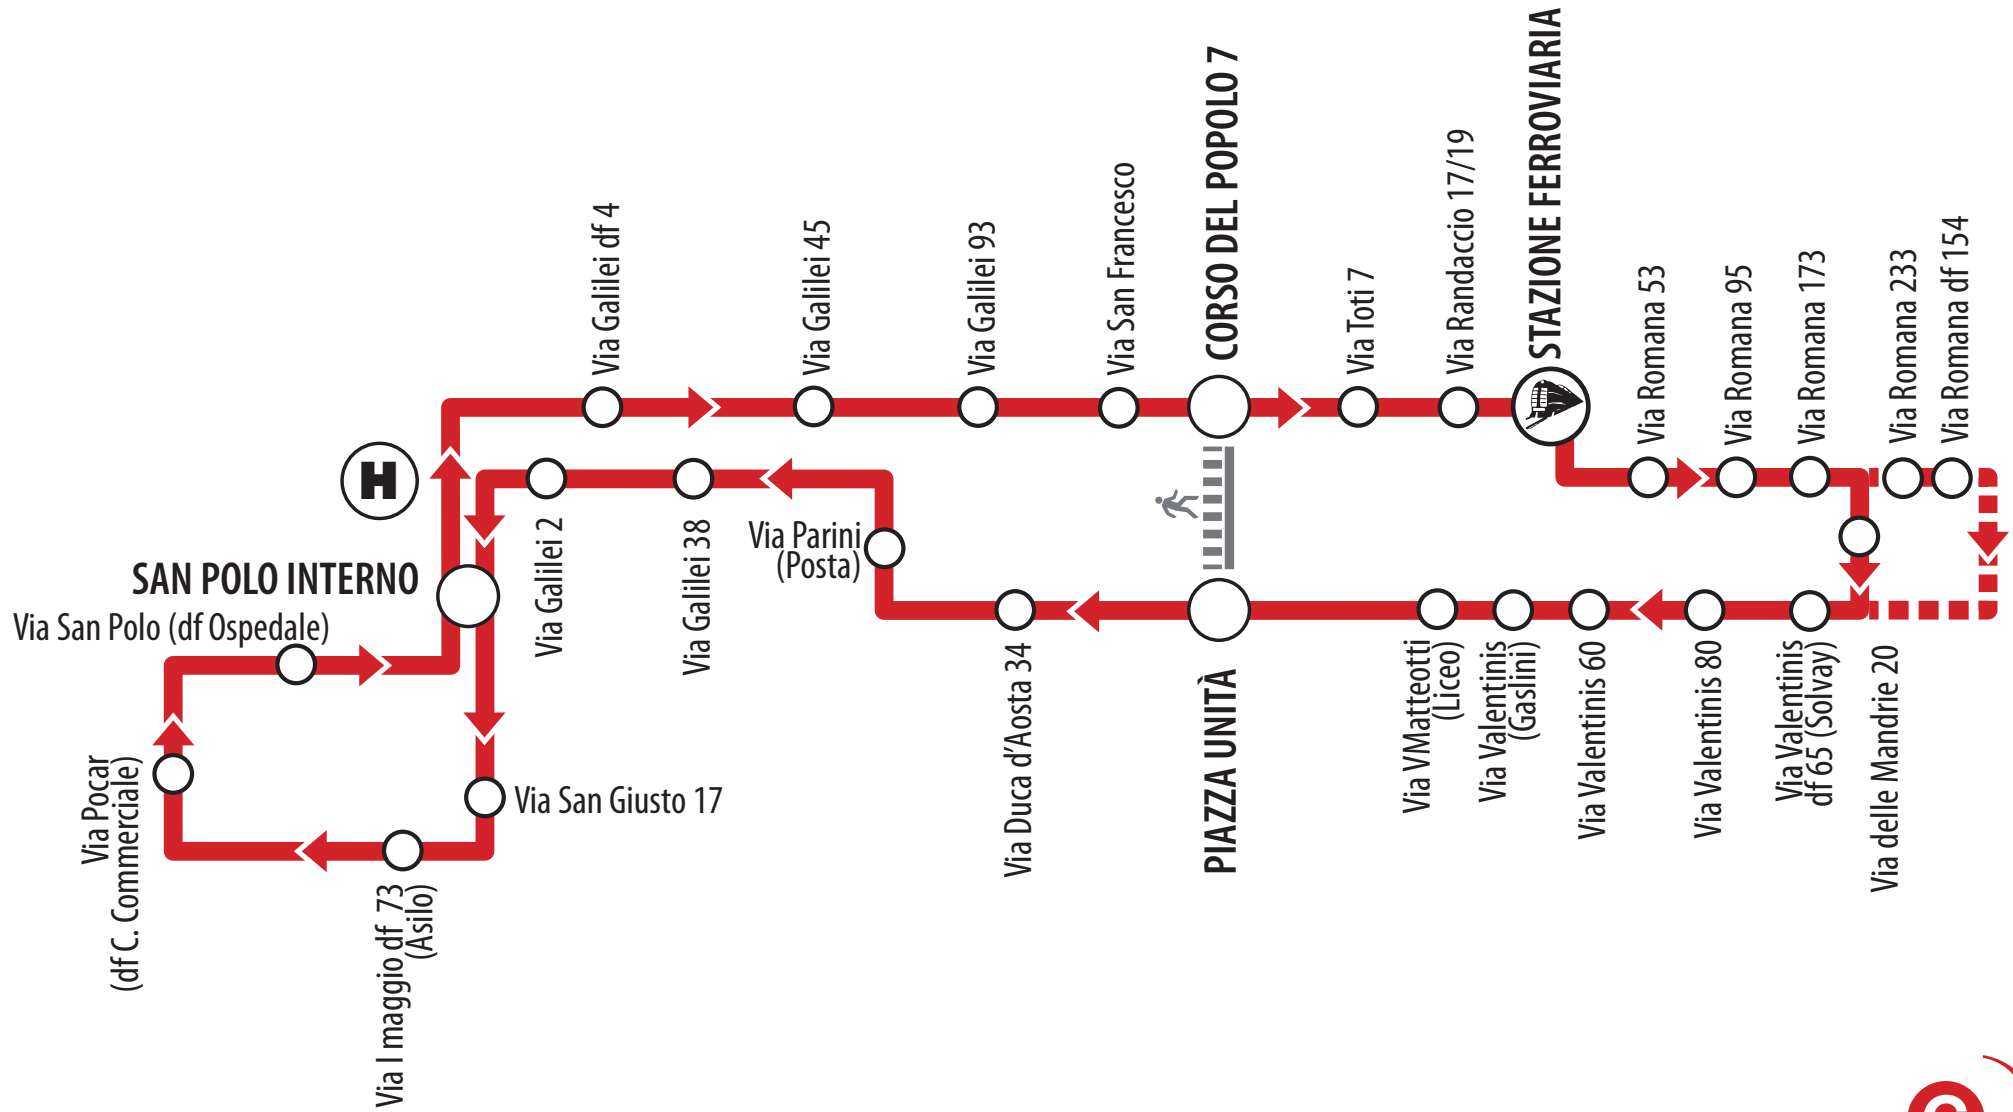

Circolare Centro

Alcune corse transitano per Via Romana 233 e Via Romana df 154 e, non effettuano le fermate Centro Commerciale