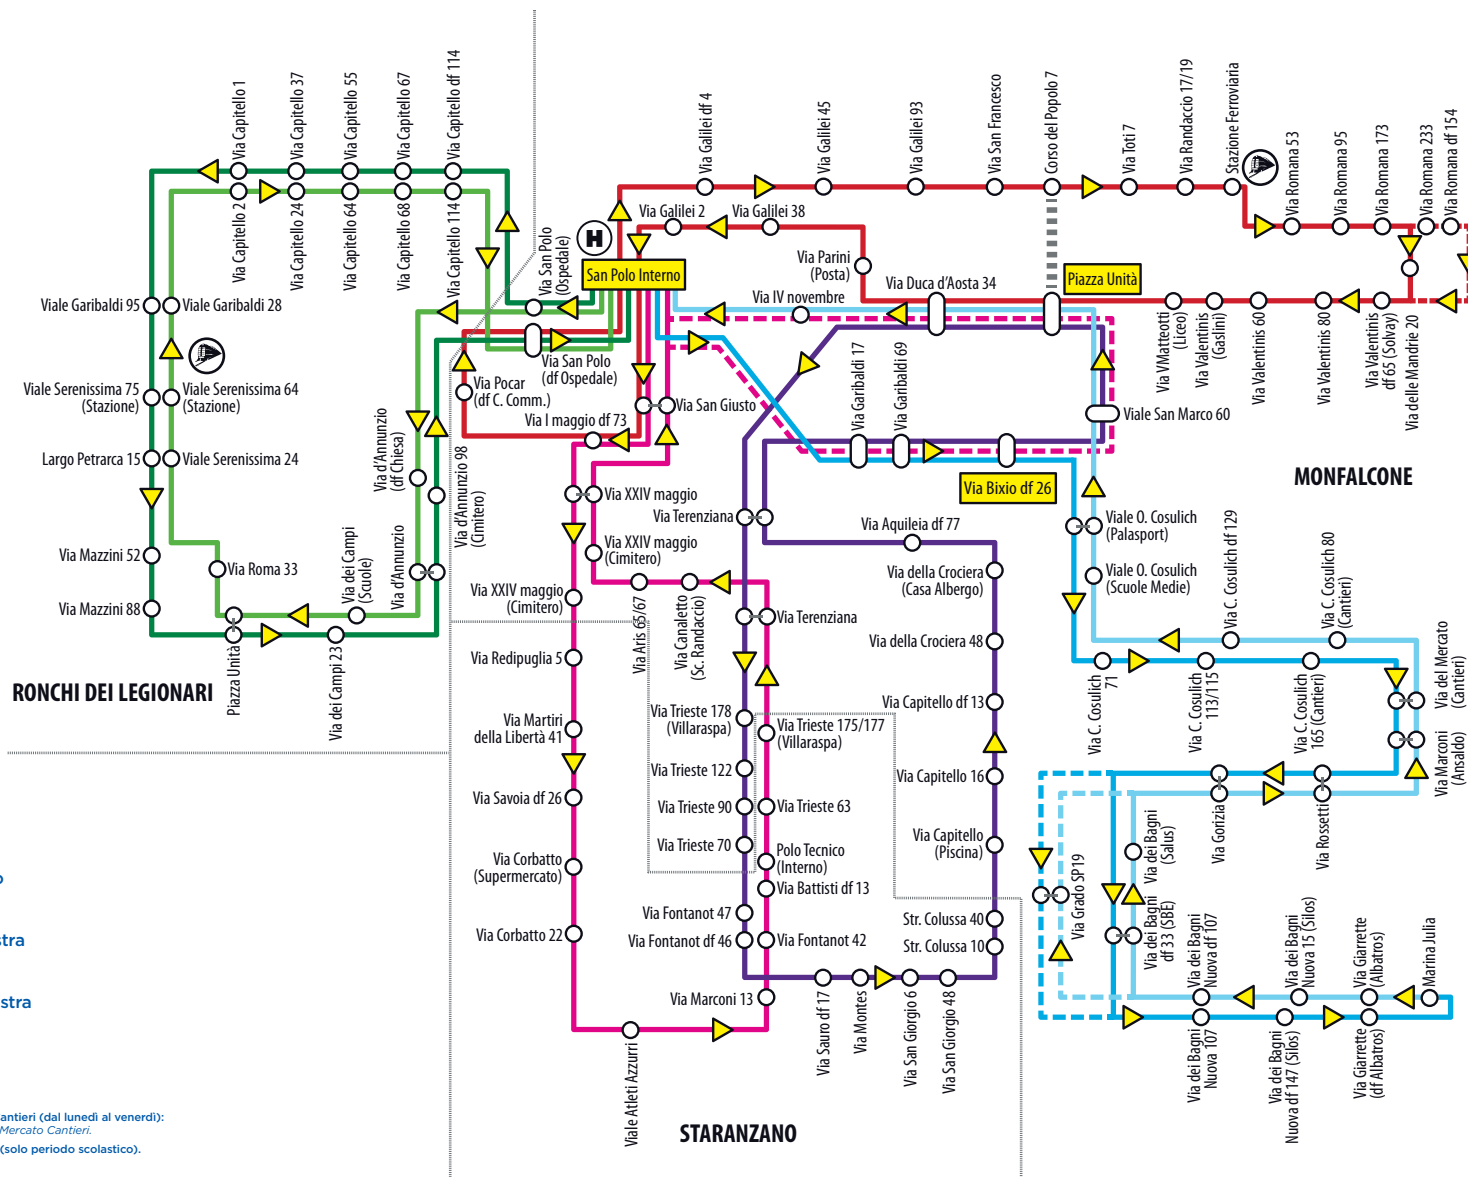

**IN CASO DI SCIOPERO IL SERVIZIO È GARANTITO DALLE ORE 6.00 ALLE ORE 8.59 E DALLE ORE 12.00 ALLE ORE 14.59
LE CORSE GARANTITE SONO CONTRASSEGNALE CON ●**

LEGGENDA :

- Circolare Centro**
- Circolare Aris**
- Circolare Staranzano**
- Circolare Ronchi destra**
- Circolare Ronchi sinistra**
- Linea Panzano**

ALTRE LINEE (NON RIPORTATE)

- Collegamento diretto Stazione Ferroviaria - Cantieri (dal lunedì al venerdì): Stazione Ferroviaria, Viale O. Cosulich, Via del Mercato Cantieri.
- Corse GIROSCUOLE RANDACCIO e GIACICH (solo periodo scolastico).
- SERVIZIO SPERIMENTALE Circolare Lisert:
Via Valentinis, Via Bixio, Stazione Ferroviaria, Via Romana, Via Timavo, Via Consiglio d'Europa.