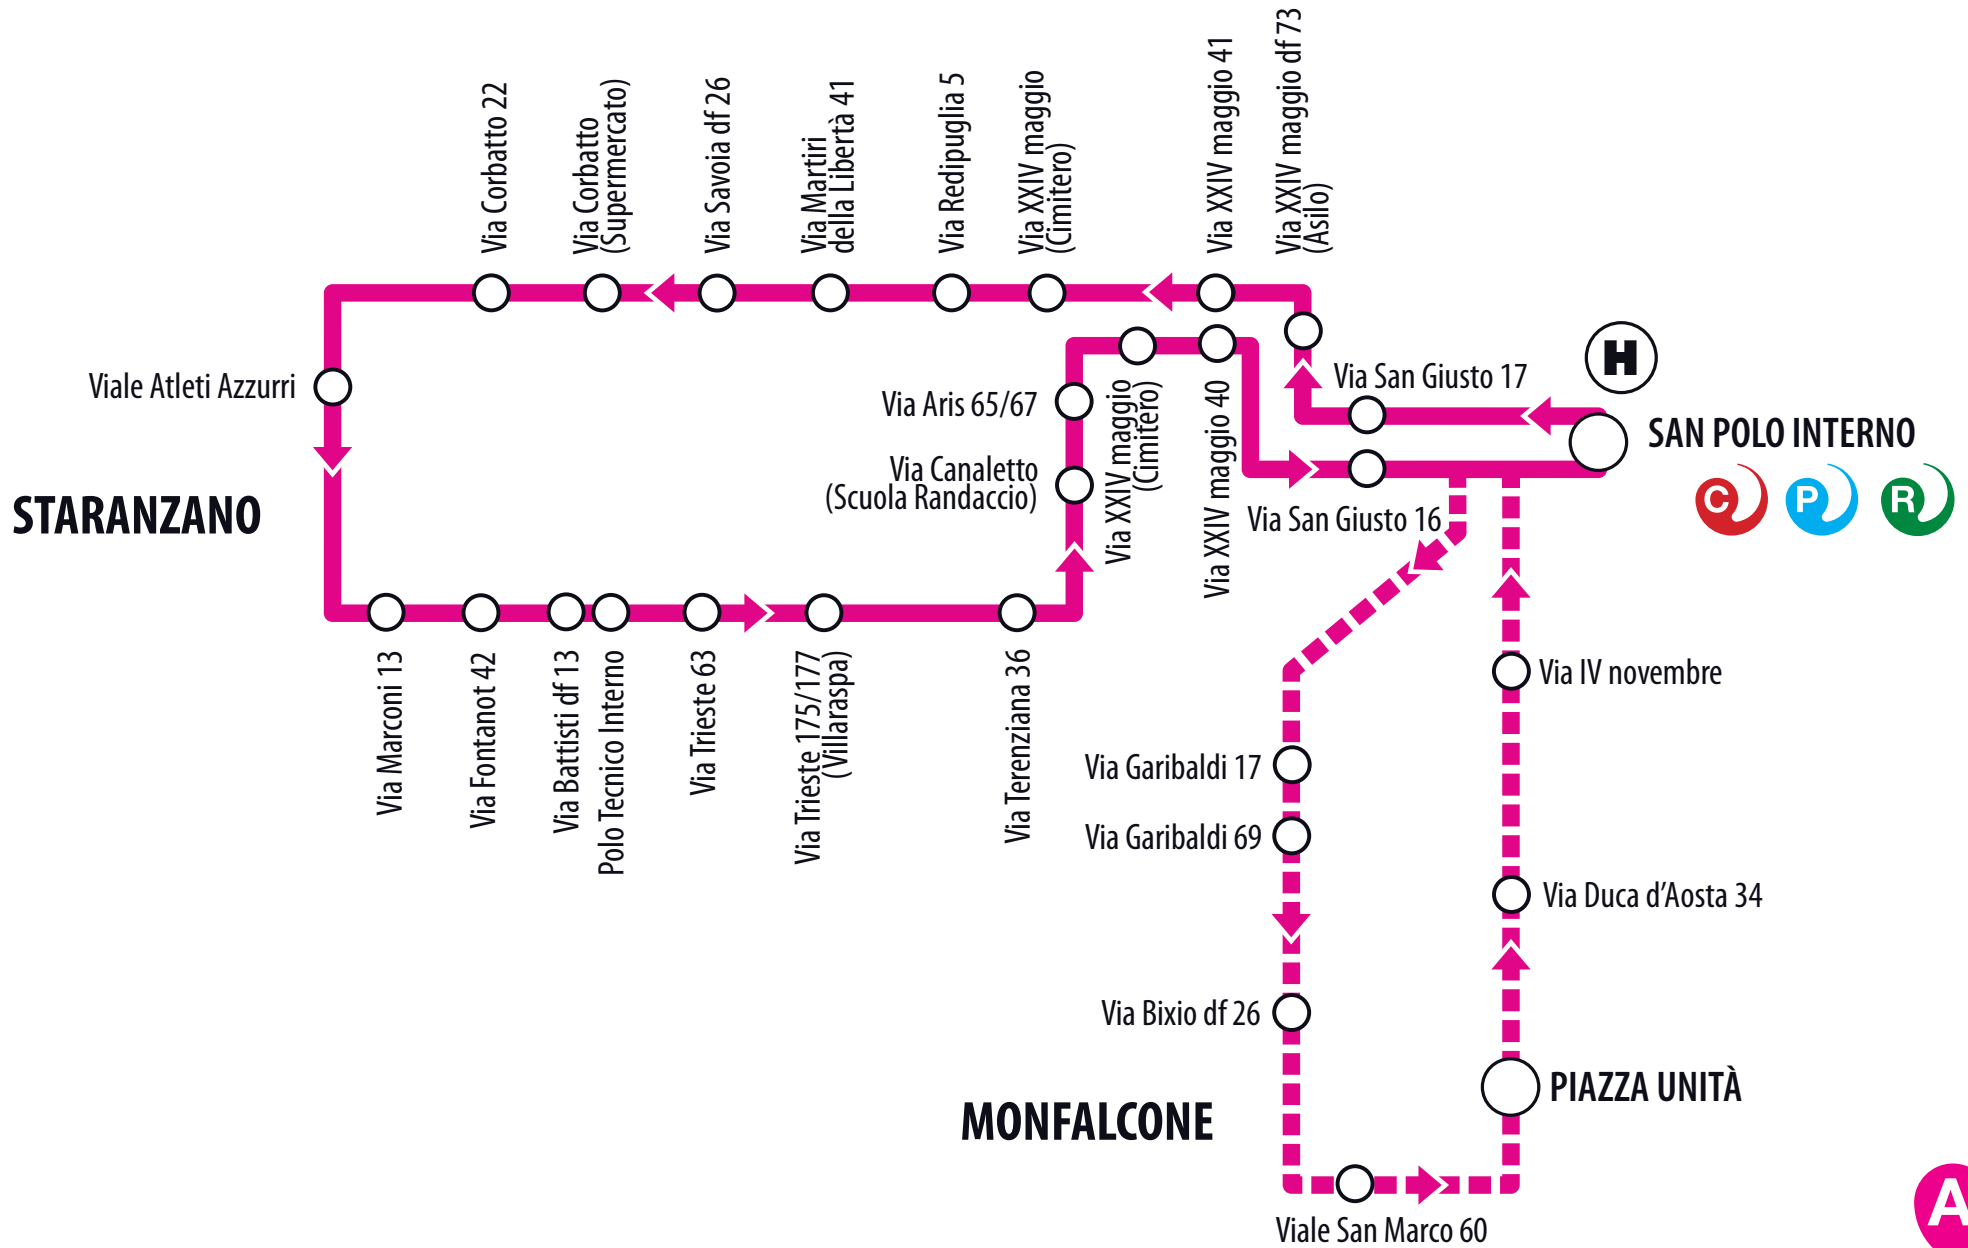

Circolare Aris

Circolare Aris

	• 1	• 3	• 5	• 7	• 9	11	13	15	17	• 19
numero corsa	f	f	f	f	f	f	f	f	f	f
frequenza corsa	f	f	f	f	f	f	f	f	f	f
M2006 MONFALCONE Piazza Unità					8.20	9.05	9.50	10.35	11.20	12.05
M2007 MONFALCONE Via Duca d'Aosta, 34					8.21	9.06	9.51	10.36	11.21	12.06
M2008 MONFALCONE Via IV novembre					8.23	9.08	9.53	10.38	11.23	12.08
M2078 MONFALCONE Ospedale San Polo (Interno)			7.01	* 7.33	8.24	9.09	9.54	10.39	11.24	12.09
M2086 MONFALCONE Via San Giusto, 17			7.03	7.35	8.26	9.11	9.56	10.41	11.26	12.11
M2204 MONFALCONE Via I maggio, df 73 (Asilo)			7.05	7.37	8.28	9.13	9.58	10.43	11.28	12.13
M2094 MONFALCONE Via XXIV maggio, 41			7.06	7.38	8.29	9.14	9.59	10.44	11.29	12.14
M2098 MONFALCONE Via XXIV maggio (Cimitero)			7.07	7.39	8.30	9.15	10.00	10.45	11.30	12.15
G2324 STARANZANO Via Redipuglia, 5			7.09	7.41	8.32	9.17	10.02	10.47	11.32	12.17
G2325 STARANZANO Via Martiri della Libertà, 41	6.20	6.40	7.09	7.41	8.32	9.17	10.02	10.47	11.32	12.17
G2350 STARANZANO Via Savoia, df 26	6.21	6.41	7.10	7.42	8.33	9.18	10.03	10.48	11.33	12.18
G2321 STARANZANO Via Corbatta (Supermercato)	6.23	6.43	7.12	7.44	8.35	9.20	10.05	10.50	11.35	12.20
G2322 STARANZANO Via Corbatta, 22	6.24	6.44	7.13	7.45	8.36	9.21	10.06	10.51	11.36	12.21
G2323 STARANZANO Viale Atleti Azzurri	6.24	6.44	7.13	7.45	8.36	9.21	10.06	10.51	11.36	12.21
G2319 STARANZANO Via Marconi, 13	6.25	6.45	7.14	7.46	8.37	9.22	10.07	10.52	11.37	12.22
G2310 STARANZANO Via Fontanot, 42	6.26	6.46	7.15	7.47	8.38	9.23	10.08	10.53	11.38	12.23
G2353 STARANZANO Via Battisti, df 13	6.28	6.48	7.17	7.49	8.40	9.25	10.10	10.55	11.40	12.25
G2301 STARANZANO Polo Tecnico (Interno)	6.29	6.49	7.18	7.50	8.41	9.26	10.11	10.56	11.41	12.26
G2312 STARANZANO Via Trieste, 63	6.30	6.50	7.19	7.51	8.42	9.27	10.12	10.57	11.42	12.27
G2313 STARANZANO Via Trieste, 175/177 (Villaraspa)	6.31	6.51	7.20	7.52	8.43	9.28	10.13	10.58	11.43	12.28
M2027 MONFALCONE Via Terenziana, 36	6.32	6.52	7.21	7.53	8.44	9.29	10.14	10.59	11.44	12.29
M2075 MONFALCONE Via Canaletto (Scuola Randaccio)	6.33	6.53	7.22	7.54	8.45	9.30	10.15	11.00	11.45	12.30
M2106 MONFALCONE Via Aris, 65/67	6.34	6.54	7.23	7.55	8.46	9.31	10.16	11.01	11.46	12.31
M2207 MONFALCONE Via XXIV Maggio (Cimitero)	6.35	6.55	7.24	7.56	8.47	9.32	10.17	11.02	11.47	12.32
M2099 MONFALCONE Via XXIV Maggio, 40	6.35	6.55	7.24	7.56	8.47	9.32	10.17	11.02	11.47	12.32
M2077 MONFALCONE Via San Giusto, 16	6.38	6.58	7.27	7.59	8.50	9.35	10.20	11.05	11.50	12.35
M2078 MONFALCONE Ospedale San Polo (Interno)	6.39	6.59	7.28	8.00	8.51	9.36	10.21	11.06	11.51	12.36
M2012 MONFALCONE Via Garibaldi, 17				8.05	8.56	9.41	10.26	11.11	11.56	12.41
M2013 MONFALCONE Via Garibaldi, 69				8.05	8.56	9.41	10.26	11.11	11.56	12.41
M2014 MONFALCONE Via Bixio, df 26				8.06	8.57	9.42	10.27	11.12	11.57	12.42
M2005 MONFALCONE Viale San Marco, 60				8.07	8.58	9.43	10.28	11.13	11.58	12.43
M2006 MONFALCONE Piazza Unità				8.09	9.00	9.45	10.30	11.15	12.00	12.45

Arrivando con la **CIRCOLARE ARIS** a SAN POLO INTERNO si trovano i collegamenti con :
la **LINEA PANZANO** per Panzano, Marina Julia
la **CIRCOLARE CENTRO** Stazione FS, Via Romana
le **CIRCOLARI RONCHI** destra e sinistra per Ronchi dei Legionari

* La corsa 7 è in coincidenza al San Polo con la corsa della Circolare Centro
in arrivo alle ore 7.30

i mercoledì di mercato: fermata sospesa Piazza Unità - fermata sostitutiva Via Rosselli (davanti Monumento ai Caduti)