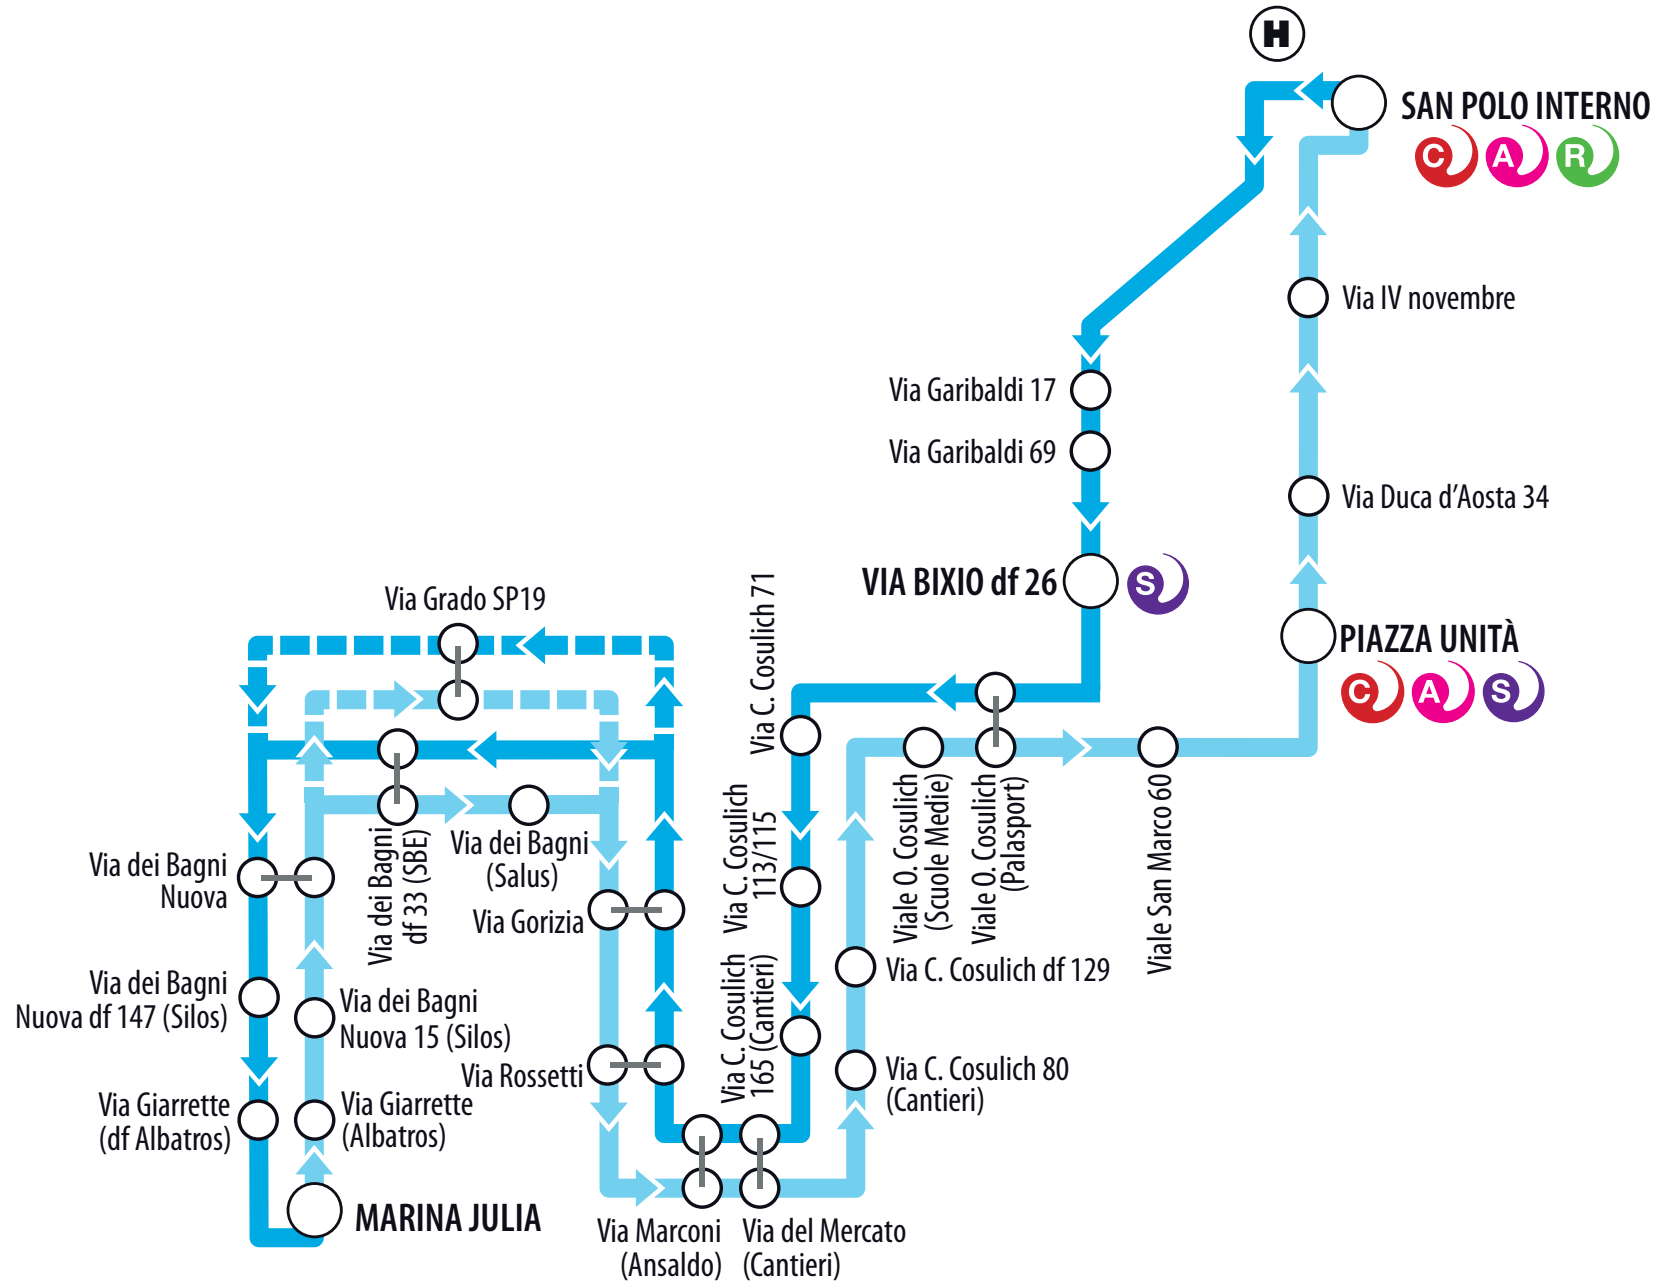

Arrivando con la **Circolare RONCHI sinistra** a SAN POLO Interno si trovano i collegamenti con:

la **Linea PANZANO** per Centro-Panzano-Marina Julia (COINCIDENZA GARANTITA - SENZA CAMBIO BUS)

la **Circolare CENTRO** per Centro-Stazione-Via Romana

il mercoledì di mercato a Ronchi dei Legionari:

fermate sospese : Via dei Campi Scuole, Piazza Unità df 28, Via Roma 23

Linea Panzano (Marina Julia-Panzano-San Polo e ritorno)

Linea Panzano (Marina Julia-Panzano-San Polo)

 **il mercoledì di mercato a Monfalcone:**

fermata sospesa: Piazza Unità - fermata sostitutiva: Via Rosselli (davanti Monumento ai Caduti)

Arrivando con la **Linea PANZANO** in PIAZZA UNITÀ si trovano i collegamenti con: