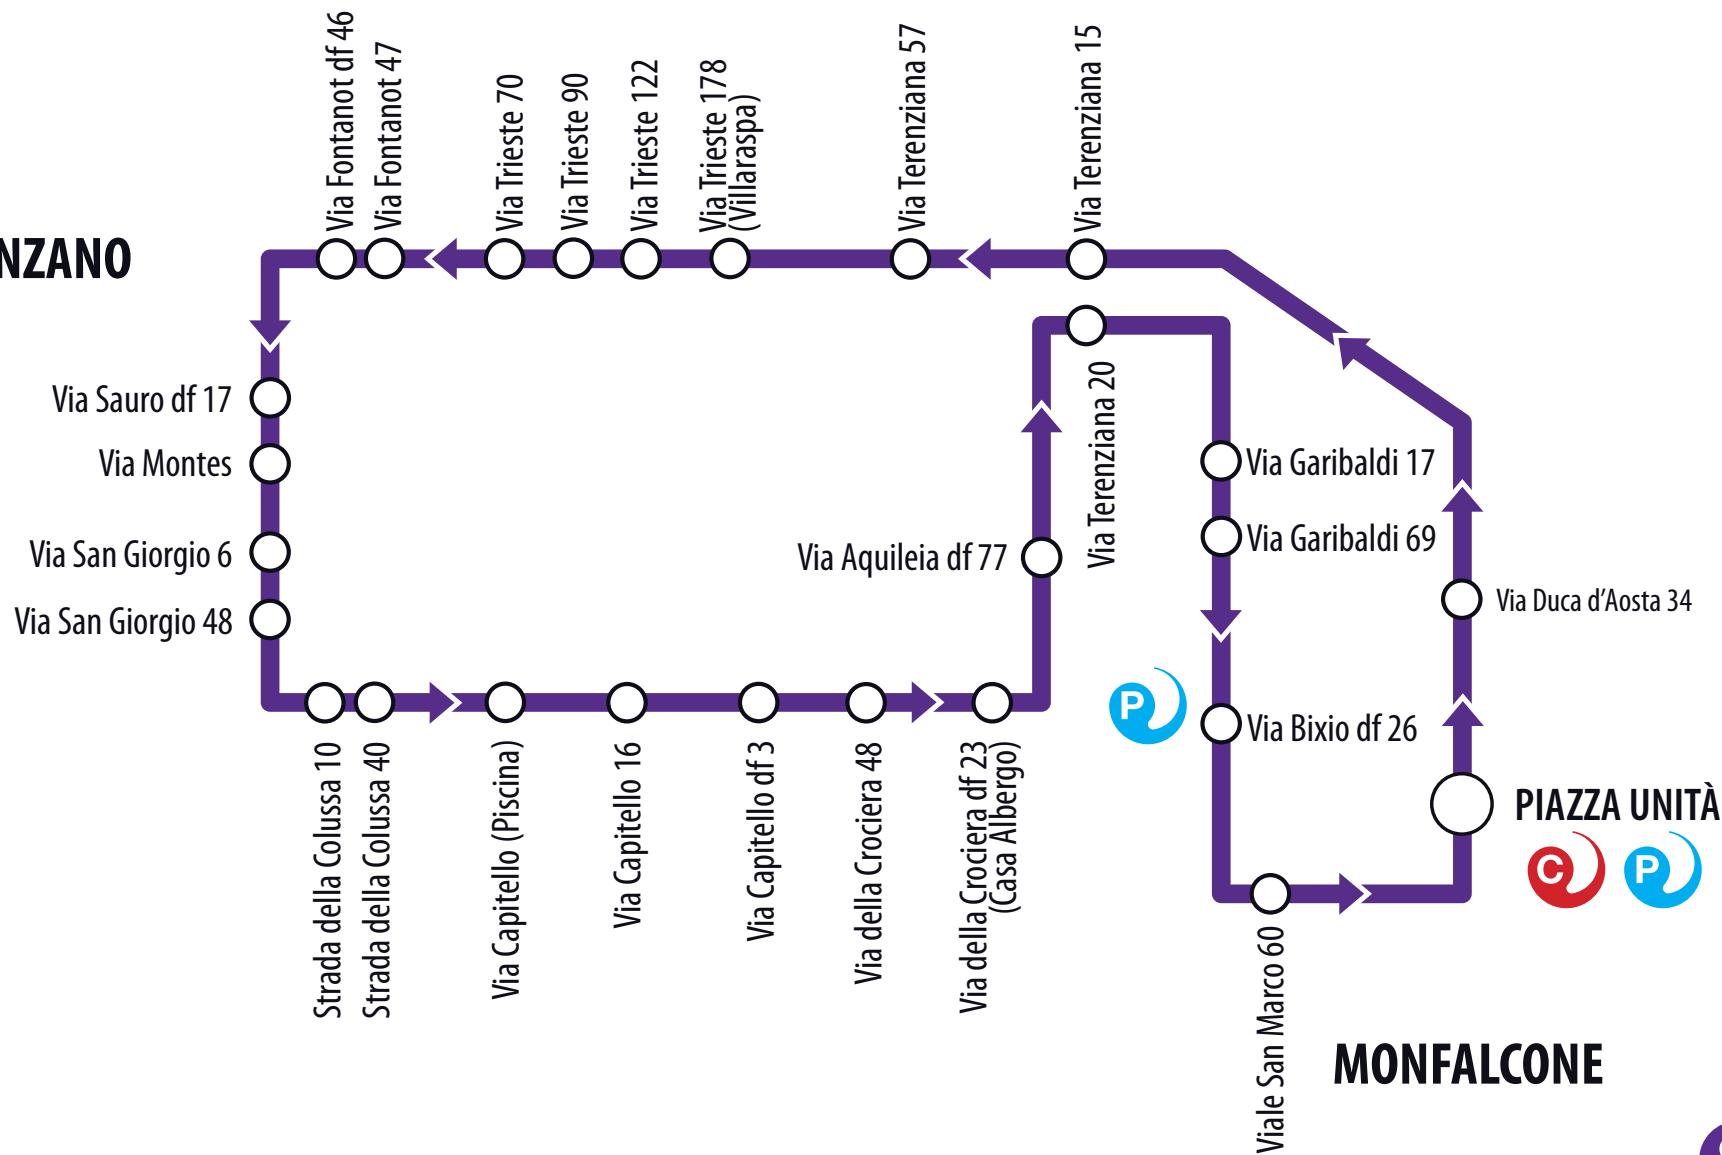

Circolare Staranzano

STARANZANO

MONFALCONE

Circolare Staranzano

	• 1	• 3	• 5	• 7	9	11	13	15	17	19	• 21	• 23	• 25
numero corsa	f	f	f	f	f	f	f	f	f	f	f	f	f
frequenza corsa	f	f	f	f	f	f	f	f	f	f	f	f	f
M2006 MONFALCONE Piazza Unità		7.20	7.55	8.30	9.00	9.30	10.05	10.35	11.05	11.35	12.05	12.40	13.15
M2007 MONFALCONE Via Duca d'Aosta, 34		7.21	7.56	8.31	9.01	9.31	10.06	10.36	11.06	11.36	12.06	12.41	13.16
M2021 MONFALCONE Via Terenziana, 15		7.23	7.58	8.33	9.03	9.33	10.08	10.38	11.08	11.38	12.08	12.43	13.18
M2022 MONFALCONE Via Terenziana, 57	6.17	7.24	7.59	8.34	9.04	9.34	10.09	10.39	11.09	11.39	12.09	12.44	13.19
M2023 MONFALCONE Via Trieste, 178 (Villaraspas)	6.17	7.24	7.59	8.34	9.04	9.34	10.09	10.39	11.09	11.39	12.09	12.44	13.19
M2024 MONFALCONE Via Trieste, 122	6.18	7.25	8.00	8.35	9.05	9.35	10.10	10.40	11.10	11.40	12.10	12.45	13.20
M2025 MONFALCONE Via Trieste, 90	6.18	7.25	8.00	8.35	9.05	9.35	10.10	10.40	11.10	11.40	12.10	12.45	13.20
M2124 MONFALCONE Via Trieste, 70	6.19	7.26	8.01	8.36	9.06	9.36	10.11	10.41	11.11	11.41	12.11	12.46	13.21
G2358 STARANZANO Via Fontanot, 47	6.20	7.27	8.02	8.37	9.07	9.37	10.12	10.42	11.12	11.42	12.12	12.47	13.22
G2316 STARANZANO Via Fontanot, df 46	6.20	7.27	8.02	8.37	9.07	9.37	10.12	10.42	11.12	11.42	12.12	12.47	13.22
G2354 STARANZANO Via Sauro, df 17	6.21	7.28	8.03	8.38	9.08	9.38	10.13	10.43	11.13	11.43	12.13	12.48	13.23
G2355 STARANZANO Via Montes	6.21	7.28	8.03	8.38	9.08	9.38	10.13	10.43	11.13	11.43	12.13	12.48	13.23
G2304 STARANZANO Via San Giorgio, 6	6.22	7.29	8.04	8.39	9.09	9.39	10.14	10.44	11.14	11.44	12.14	12.49	13.24
G2305 STARANZANO Via San Giorgio, 48	6.22	7.29	8.04	8.39	9.09	9.39	10.14	10.44	11.14	11.44	12.14	12.49	13.24
G2306 STARANZANO Strada della Colussa, 10	6.23	7.30	8.05	8.40	9.10	9.40	10.15	10.45	11.15	11.45	12.15	12.50	13.25
G2357 STARANZANO Strada della Colussa, 40	6.24	7.31	8.06	8.41	9.11	9.41	10.16	10.46	11.16	11.46	12.16	12.51	13.26
M2026 MONFALCONE Via Capitello (Piscina)	6.24	7.31	8.06	8.41	9.11	9.41	10.16	10.46	11.16	11.46	12.16	12.51	13.26
M2212 MONFALCONE Via Capitello, 16	6.25	7.32	8.07	8.42	9.12	9.42	10.17	10.47	11.17	11.47	12.17	12.52	13.27
M2213 MONFALCONE Via Capitello, df 3	6.26	7.33	8.08	8.43	9.13	9.43	10.18	10.48	11.18	11.48	12.18	12.53	13.28
M2214 MONFALCONE Via della Crociera, 48	6.27	7.34	8.09	8.44	9.14	9.44	10.19	10.49	11.19	11.49	12.19	12.54	13.29
M2205 MONFALCONE Via Crociera, df 23 (Casa Albergo)	6.28	7.35	8.10	8.45	9.15	9.45	10.20	10.50	11.20	11.50	12.20	12.55	13.30
M2215 MONFALCONE Via Aquileia, df 77	6.30	7.37	8.12	8.47	9.17	9.47	10.22	10.52	11.22	11.52	12.22	12.57	13.32
M2028 MONFALCONE Via Terenziana, 20	6.31	7.38	8.13	8.48	9.18	9.48	10.23	10.53	11.23	11.53	12.23	12.58	13.33
M2012 MONFALCONE Via Garibaldi, 17	6.33	7.40	8.15	8.50	9.20	9.50	10.25	10.55	11.25	11.55	12.25	13.00	13.35
M2013 MONFALCONE Via Garibaldi, 69	6.34	7.41	8.16	8.51	9.21	9.51	10.26	10.56	11.26	11.56	12.26	13.01	13.36
M2014 MONFALCONE Via Bixio, df 26	6.35	7.42	8.17	8.52	9.22	9.52	10.27	10.57	11.27	11.57	12.27	13.02	13.37
M2005 MONFALCONE Viale San Marco, 60	6.36	7.43	8.18	8.53	9.23	9.53	10.28	10.58	11.28	11.58	12.28	13.03	13.38
M2006 MONFALCONE Piazza Unità	6.38	7.45	8.20	8.55	9.25	9.55	10.30	11.00	11.30	12.00	12.30	13.05	13.40

Arrivando con la **Circolare STARANZANO** in VIA BIXIO si trovano i collegamenti con:

la **Linea PANZANO** per Panzano-Marina Julia

Arrivando con la **Circolare STARANZANO** in PIAZZA UNITÀ si trovano i collegamenti con:

la **Circolare CENTRO** per Stazione-Via Romana (partenza da Corso del Popolo) e per San Polo

i mercoledì di mercato: fermata sospesa Piazza Unità - fermata sostitutiva Via Rosselli (davanti Monumento ai Caduti)